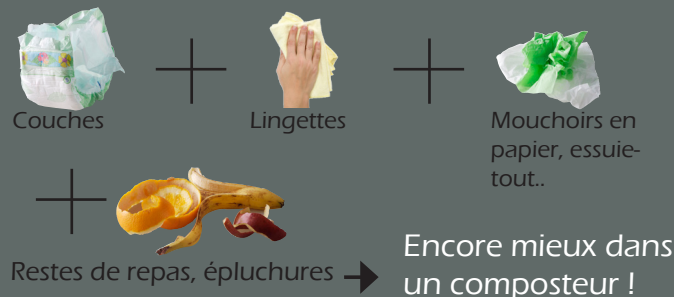

Une question, une hésitation ?

Contactez nous :
02.35.85.46.69 ou contact@terroirdecaux.net

Dans le bac jaune :

**Tous les emballages se trient
En vrac, pas en sac !
Pas besoin de les laver, il suffit de les vider**

Dans la colonne verte (apport volontaire)

**Pas de vaisselle !
On enlève les couvercles et les bouchons**

Dans le bac gris (poubelle traditionnelle):

Encore mieux dans un composteur !

A la déchetterie :

INFO TRI